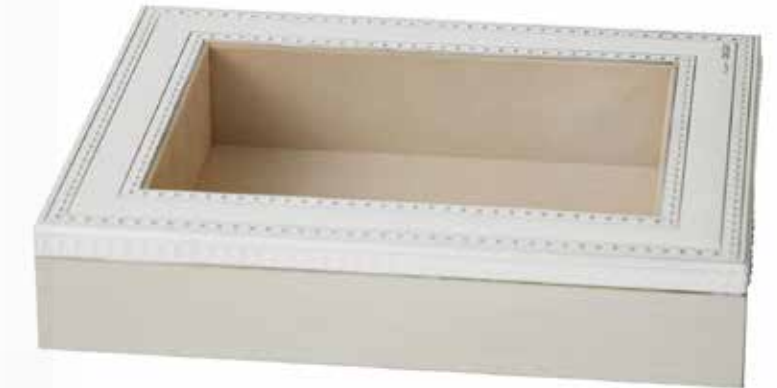

Vuotatasche Rombi - *Rombi desk tray*
56.01.2524 cm 15 x 10
56.01.2523 cm 18 x 13