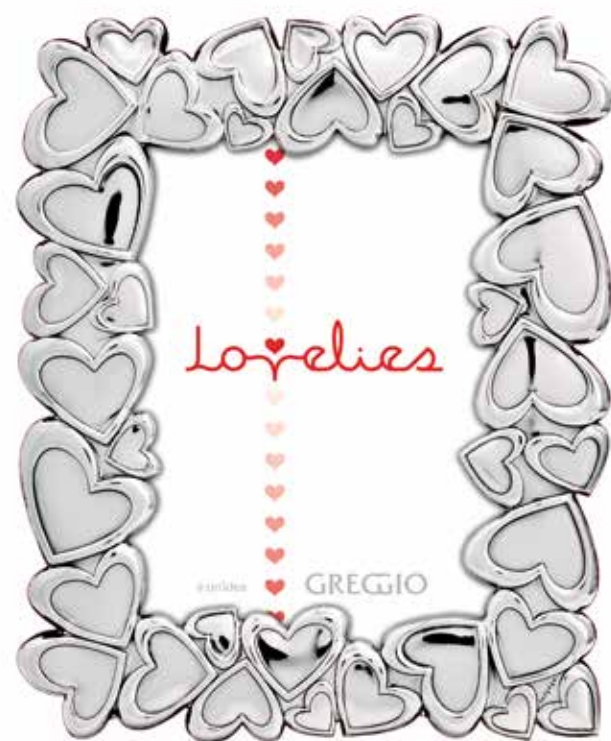

Pelle lucida bianca - White glossy synthetic leather

Cornice Lovelines - Lovelines photo frame  
 56.01.2051 cm 13 x 18  
 56.01.2052 cm 20 x 25

Profilo cuore satinato - Matt heart details

Cornice Stars - Stars photo frame  
 56.01.2112 cm 20 x 25