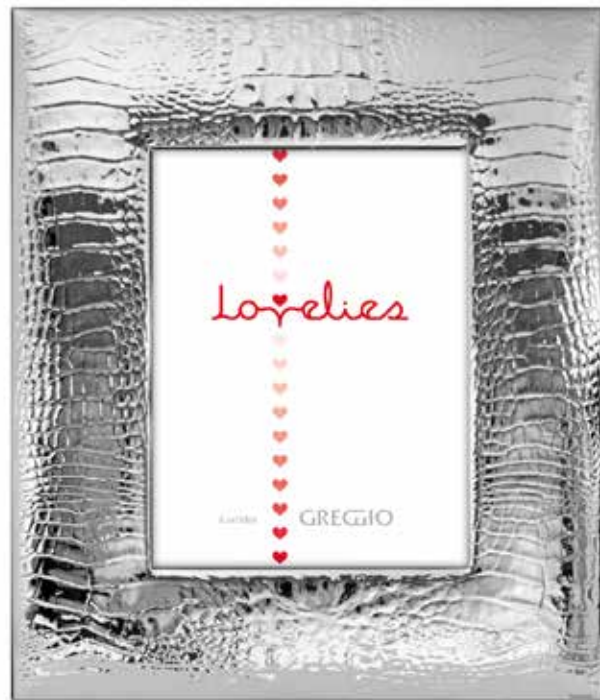

Finitura lucida - *Hammered glossy finish*

Cornice Geometrica - Geometrica photo frame

56.01.2220 cm 10 x 10  
 56.01.2221 cm 10 x 15  
 56.01.2223 cm 18 x 24

Finitura lucida - Glossy finish

Cornice Liscia - Straight photo frame

56.01.2440 cm 9 x 13  
 56.01.2442 cm 18 x 24

Cornice Inglese - English photo frame

56.01.2316 cm 9 x 13  
 56.01.2317 cm 13 x 18

Cornice Perlinata - Beaded photo frame

56.01.2322 cm 10 x 15

Cornice Classica - Classic photo frame

56.01.2350 cm 9 x 13  
 56.01.2351 cm 13 x 18  
 56.01.2352 cm 18 x 24

Cornice Onde - Waves photo frame  
56.01.2480 cm 13 x 18

Cornice Euclide - Euclide photo frame  
56.01.2330 cm 10 x 15  
56.01.2331 cm 15 x 20  
56.01.2332 cm 20 x 25