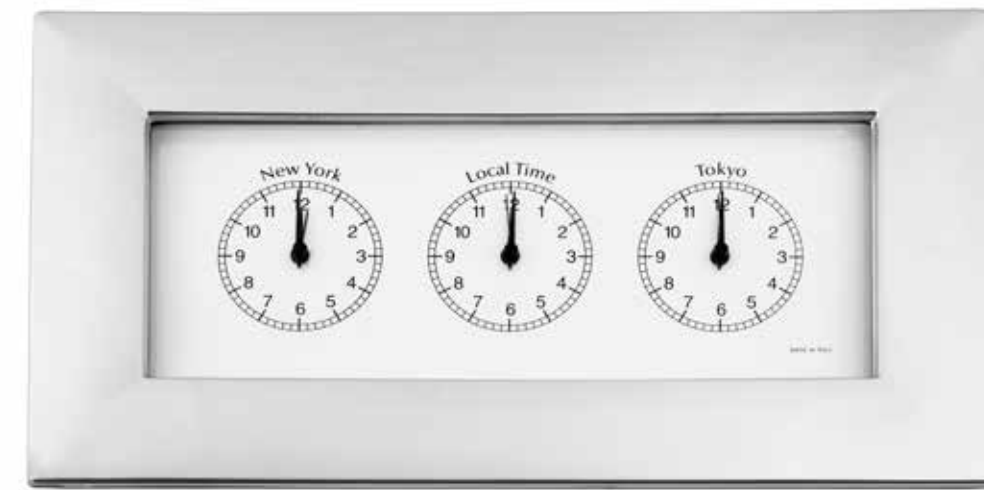

Cornice panoramica Positano - *Positano landscape photo frame*  
**8.22.0692** cm 25 x 10

Cornice Positano - *Positano photo frame*  
**8.22.0562** cm 10 x 15  
**8.22.0552** cm 13 x 18  
**8.23.0542** cm 18 x 24  
**8.23.0552** cm 30 x 38