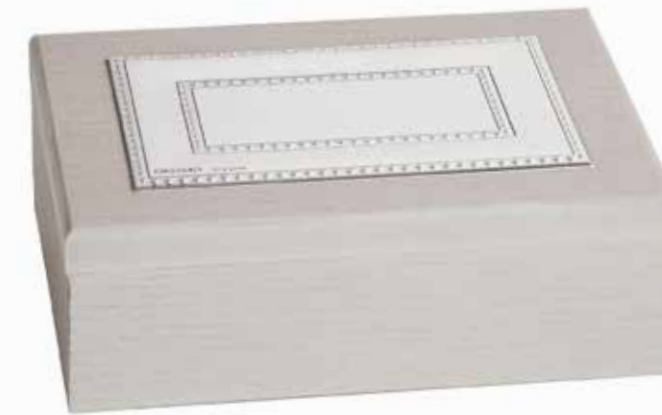

Vuotatasche Pallini - *Pallini desk tray*

56.01.2554 cm 15 x 10  
 56.01.2553 cm 18 x 13

Cornice Inglese - *Inglese photo frame*  
 56.01.2540 cm 10 x 15  
 56.01.2541 cm 13 x 18  
 56.01.2542 cm 20 x 25

Cofanetto Inglese - *Inglese jewelry box*  
 56.01.2547 cm 15 x 10

Vuotatasche Inglese - *Inglese desk tray*  
 56.01.2544 cm 15 x 10  
 56.01.2543 cm 18 x 13

Cornice doppia Inglese  
*Inglese double photo frame*  
 56.01.2546 cm 9 x 13