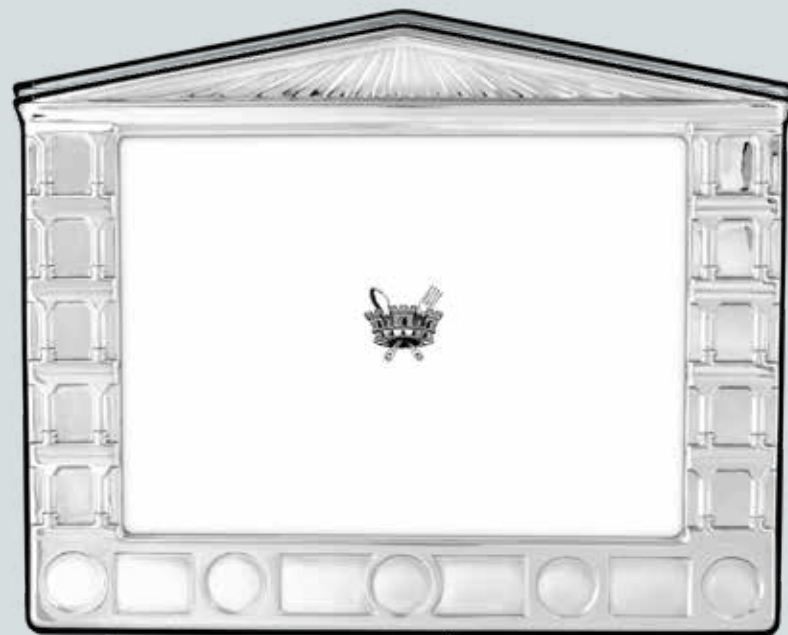

Neoclassical City Collection

With these frames Cesa1882 interprets the main principles of Neoclassical art: architecture, perspective and decoration are reproduced with extreme sobriety, which highlights the balance and composure of the volumes.

Cornice rettangolare Aurea - *Aurea rectangular photo frame*
28.19.8162 cm 18 x 13