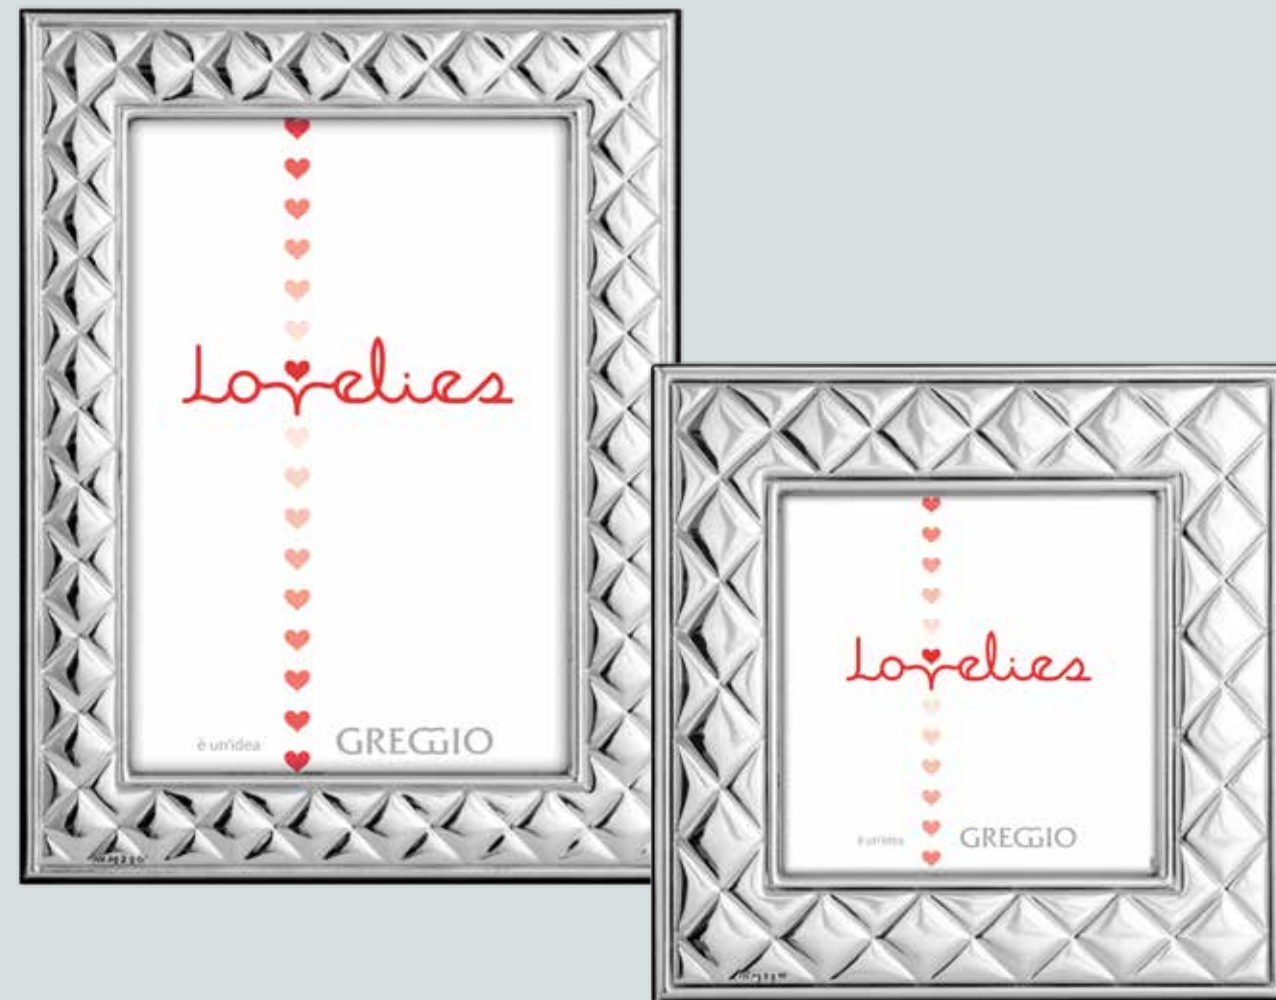

Our photo frame in thin silver plate

Cornice Quadrata  
Quadrata photo frame  
28.80.1712 cm 15 x 18  
28.80.1732 cm 12 x 12

Lovelies è la selezione di oggetti da regalo di Greggio, frutto dell'incontro fra la maestria della nostra tradizione e il know how moderno, che vestono queste cornici con l'elegante delicatezza di una **sottile lastra d'argento**. Moderne e innovative, le cornici Lovelies portano negli ambienti contemporanei il tocco di classe di una cornice artigianale.

Cornice Liscia fascia stretta - *Straight photo frame*  
 56.01.2361 cm 13 x 18  
 56.01.2362 cm 18 x 24

Cornice Liscia - *Plain photo frame*  
 56.01.2284 cm 9 x 13

Cornice Liscia - *Plain photo frame*  
 56.01.2319 cm 10 x 15  
 56.01.2321 cm 20 x 25

Cornice Martellata - *Hammered photo frame*  
 56.01.2312 cm 18 x 24

Vuotatasche Liscio  
*Tight desk tray*  
 56.01.2280 cm 15 x 10

Cornice Zebra - *Zebra photo frame*  
 56.01.2230 cm 10 x 15  
 56.01.2231 cm 13 x 18  
 56.01.2232 cm 18 x 24  
 56.01.2233 cm 12 x 12

Finitura lucida - *Hammered glossy finish*

Cornice Geometrica - Geometrica photo frame

56.01.2220 cm 10 x 10  
 56.01.2221 cm 10 x 15  
 56.01.2223 cm 18 x 24

Finitura lucida - Glossy finish

Cornice Liscia - Straight photo frame