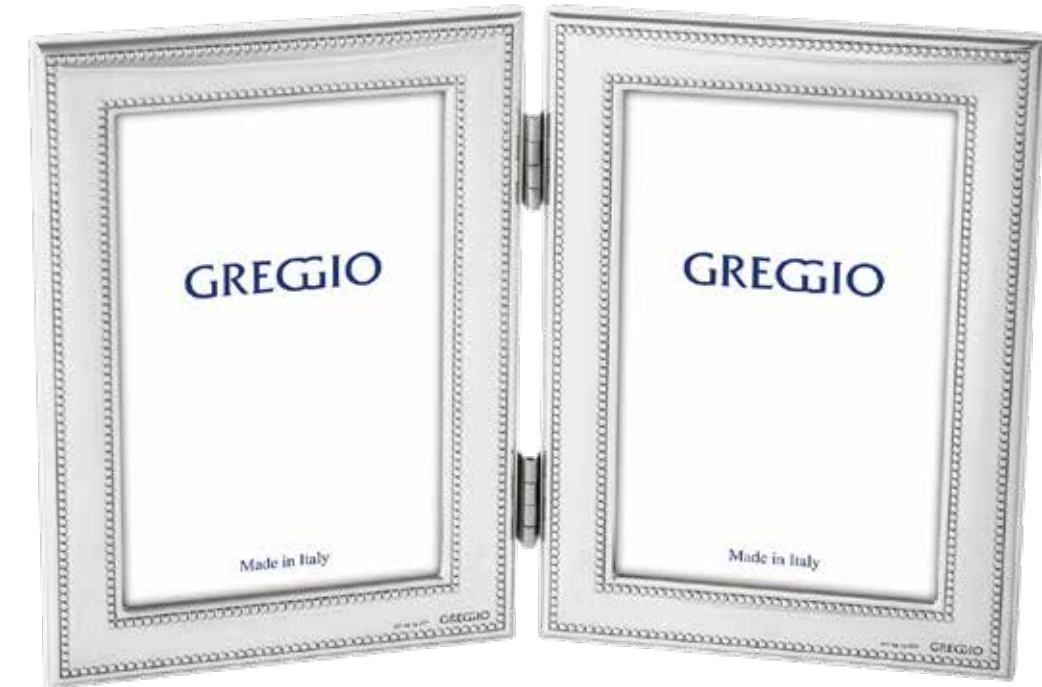

Cornice San Marco - *San Marco photo frame*  
 56.01.2534 cm 10 x 15  
 56.01.2530 cm 13 x 18

Cornice doppia San Marco - *San Marco double photo frame*  
 56.01.2533 cm 10 x 15

L'argento avvolge la cornice.  
 The silver wraps around the frame.

Cofanetto San Marco - *San Marco jewelry box*  
 56.01.2532 cm 15 x 10

Vuotatasche San Marco - *San Marco desk tray*  
 56.01.2531 cm 18 x 13

Cornice Pallini - *Pallini photo frame*

56.01.2550 cm 10 x 15  
 56.01.2551 cm 13 x 18  
 56.01.2552 cm 20 x 25