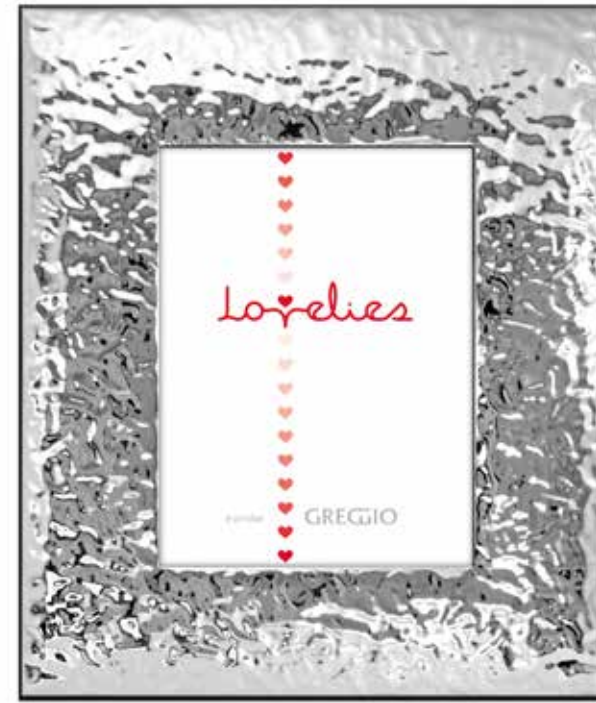

Finitura lucida - *Hammered glossy finish*

Cornice Geometrica - Geometrica photo frame

56.01.2220 cm 10 x 10  
 56.01.2221 cm 10 x 15  
 56.01.2223 cm 18 x 24

Finitura lucida - Glossy finish

Cornice Liscia - Straight photo frame

56.01.2440 cm 9 x 13  
 56.01.2442 cm 18 x 24

Cornice Inglese - English photo frame

56.01.2316 cm 9 x 13  
 56.01.2317 cm 13 x 18

Cornice Perlinata - Beaded photo frame

56.01.2322 cm 10 x 15

Cornice Classica - Classic photo frame

56.01.2350 cm 9 x 13  
 56.01.2351 cm 13 x 18  
 56.01.2352 cm 18 x 24

Cornice Onde - Waves photo frame  
56.01.2480 cm 13 x 18

Cornice Euclide - Euclide photo frame  
56.01.2330 cm 10 x 15  
56.01.2331 cm 15 x 20  
56.01.2332 cm 20 x 25