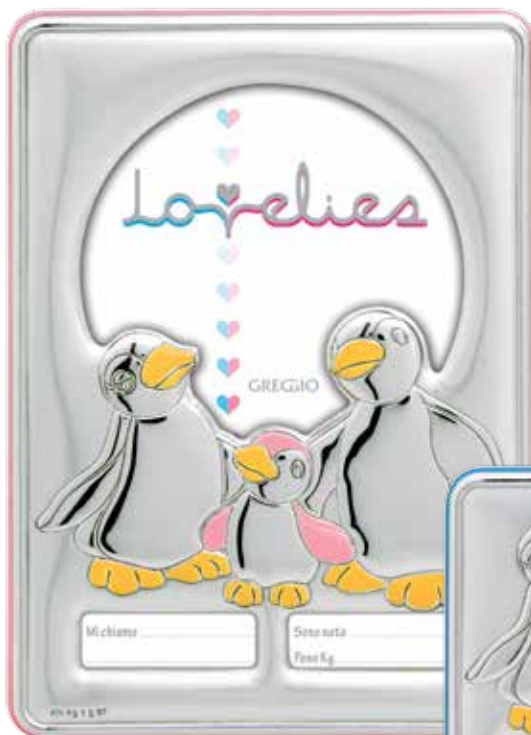

Cornice Baby Bear
Baby Bear photo frame

56.01.2142 cm 6x9 rosa/pink
 56.01.2141 cm 6x9 azzurro/blue
 56.01.2144 cm 9x13 rosa/pink
 56.01.2146 cm 13x18 rosa/pink
 finitura lucida
glossy finish

Cornice Baby Bear nascita
Baby Bear birth photo frame

56.01.2150 cm 6x6 rosa/pink
 56.01.2149 cm 6x6 azzurro/blue
 finitura lucida
glossy finish

Cornice giorno Baby Bear
Baby Bear photo frame day

56.01.2148 cm 9x13 rosa/pink
 56.01.2147 cm 9x13 azzurro/blue
 finitura lucida
glossy finish

Cornice Bears
Bears photo frame

56.01.2122 cm 18x24
finitura lucida
glossy finish

Cornice Baby Penguin nascita tondo
Baby Penguin birth photo frame

56.01.2202 ø cm 9 rosa/pink

56.01.2201 ø cm 9 azzurro/blue