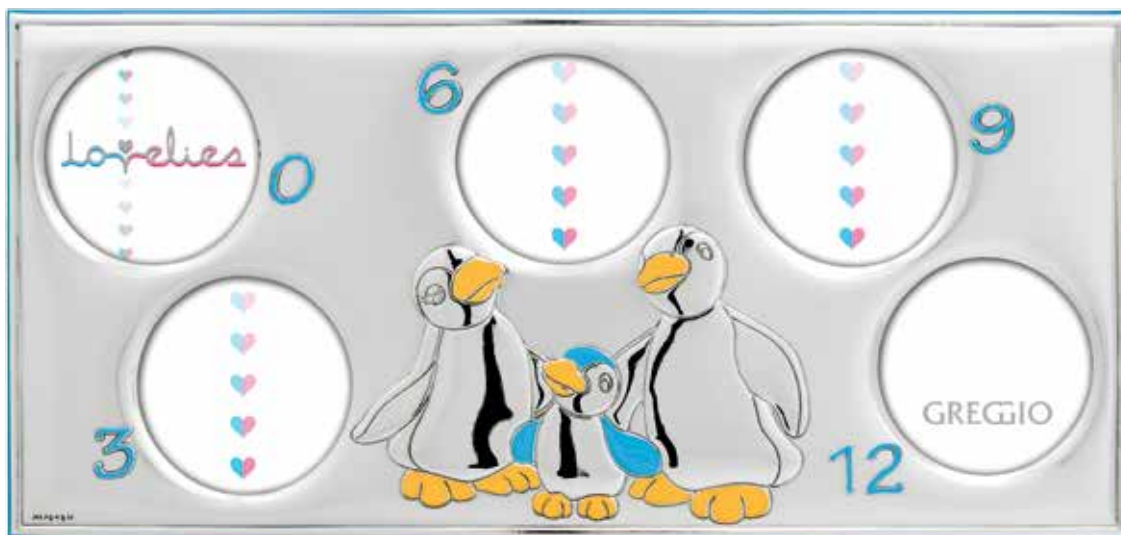

matt finish, glossy details

Pinza porta ciuccio Penguin
Penguin pacifier pliers

56.01.2210 rosa/pink

56.01.2209 azzurro/blue

Album Baby Penguin
Baby Penguin photo album

56.01.2208 cm 20x25 rosa/pink

pelle lucida

glossy synthetic leather

Cornice Baby Penguin nascita 0/12 mesi
Baby Penguin birth photo frame 0/12

56.01.2206 ø cm 6 rosa/pink

56.01.2205 ø cm 6 azzurro/blue

finitura satinata, decoro lucido
matt finish, glossy details