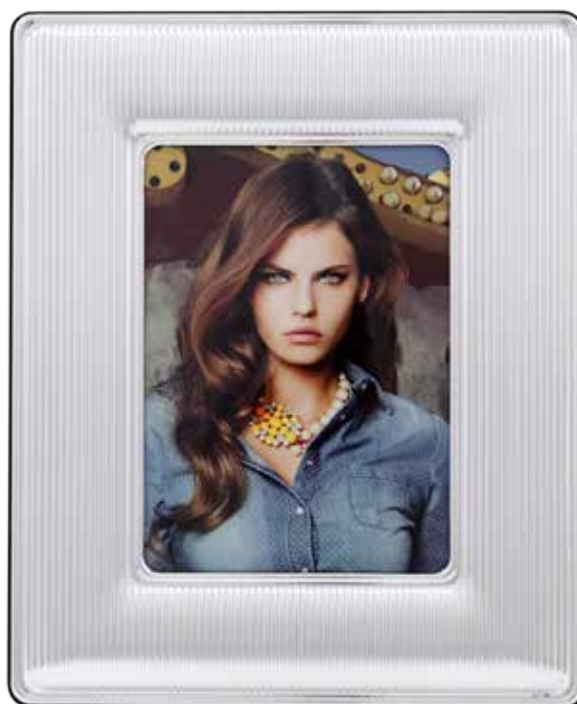

MASINI

FIRENZE

Cornice Classic
Classic photo frame

8.03.0112 cm 10x15

8.03.0113 cm 13x18

8.03.1432 cm 12x12

8.03.0104 cm 10x15

8.03.0105 cm 13x18

8.03.0106 cm 18x24